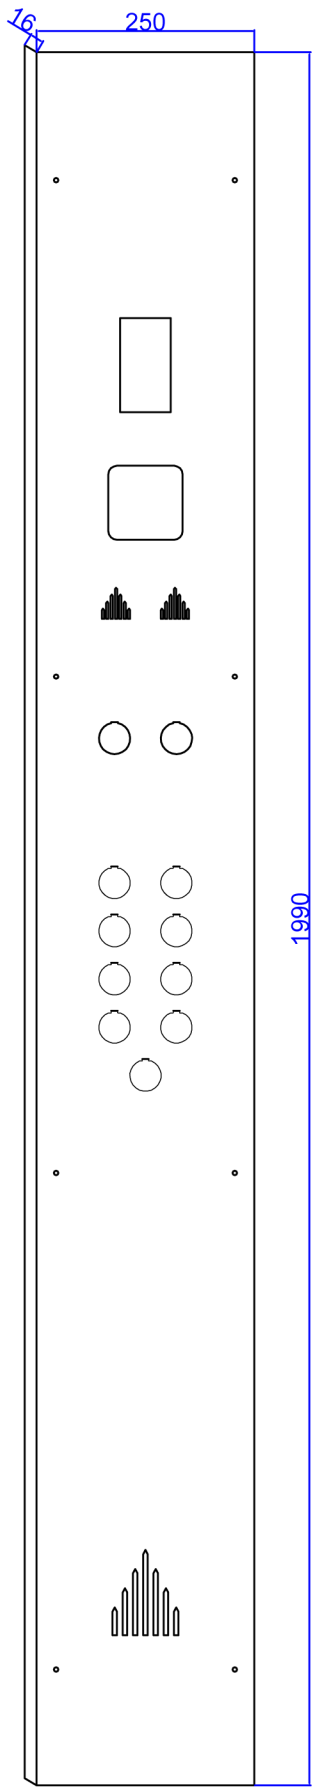

arka kutu  
1800x220 kulak haric

ön kapak  
250x1990