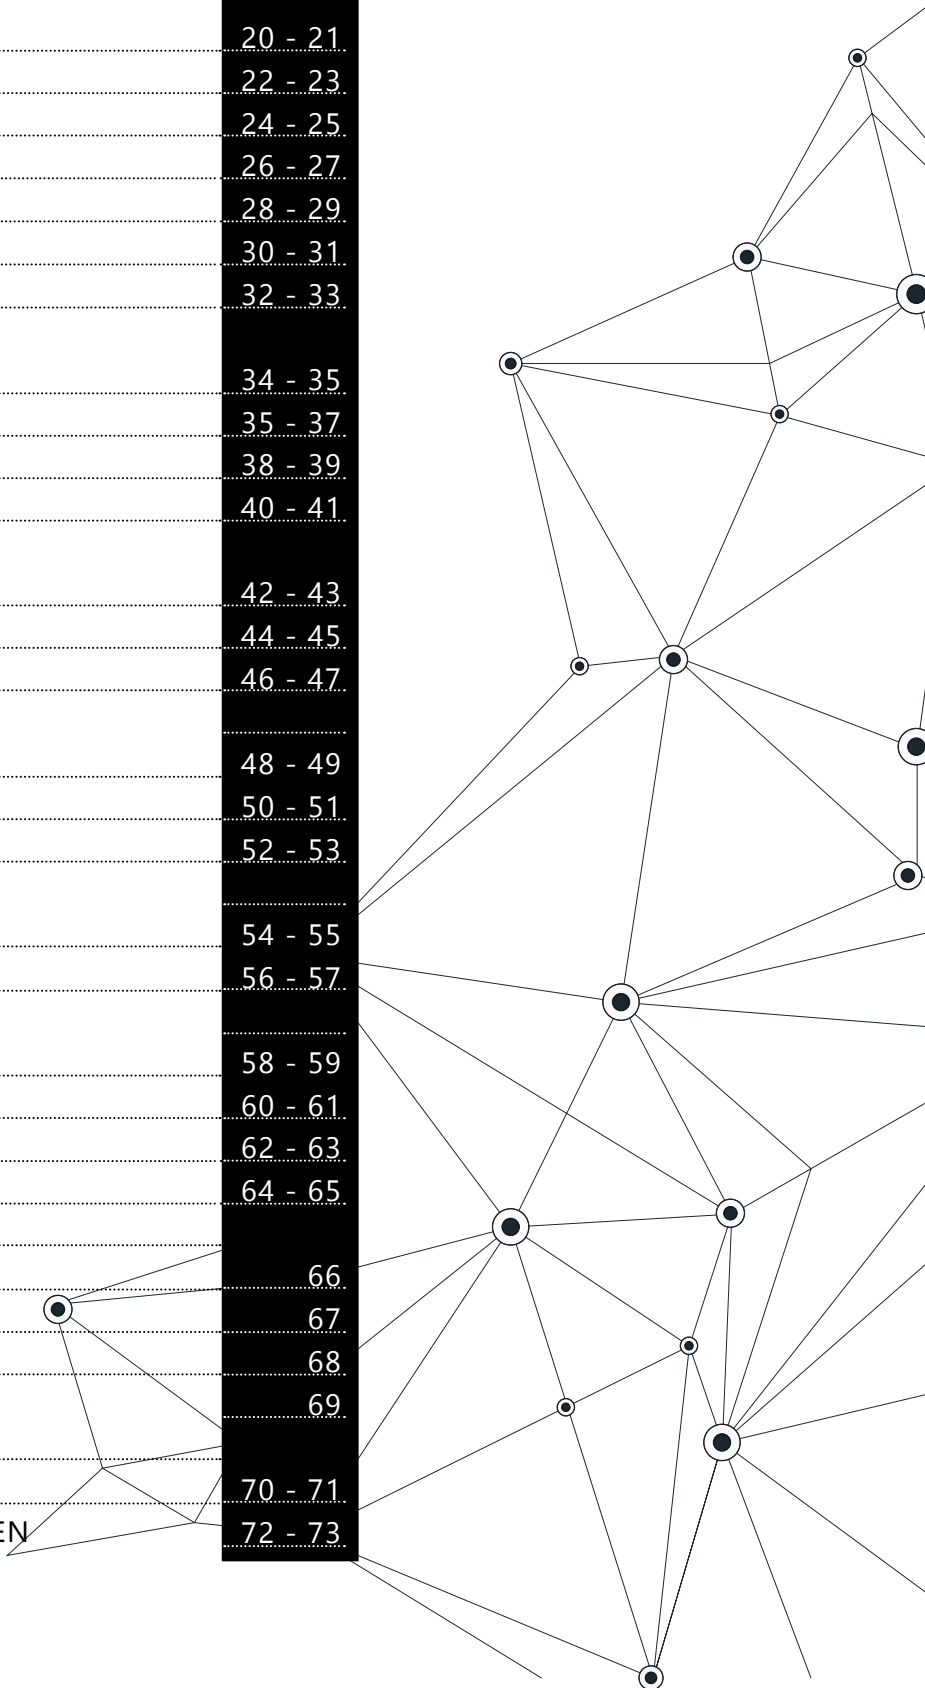

index

ZERA LIGHT CURTAIN	6 - 7
BLACK DIAMOND	8 - 11
GLASS ELEGANCE-OL	12 - 13
MARBLE	14 - 15
BIGA	16 - 17
SEIZA	18 - 19
DRAGOS	
DRAGOS-F	20 - 21
DRAGOS-H	22 - 23
DRAGOS-D	24 - 25
RISE	26 - 27
AYDOS	28 - 29
VERA	30 - 31
MIRA	32 - 33
JURA	
JURA-F	34 - 35
JURA-H	35 - 37
JURA-D	38 - 39
JURA	40 - 41
GLASS ELEGANCE	
GLASS ELEGANCE-F	42 - 43
GLASS ELEGANCE-H	44 - 45
GLASS ELEGANCE	46 - 47
FORZA	
FORZA-F	48 - 49
FORZA-H	50 - 51
FORZA-D	52 - 53
ZK	
ZK-F	54 - 55
ZK-H	56 - 57
ZR	
ZR-C	58 - 59
ZR-L	60 - 61
CROWN	62 - 63
HRZ-C	64 - 65
BUTTONS	
BT-10	66
BT-30	67
BT-40	68
BT-50	69
DISPLAY	
TFT COLOR SCREEN	70 - 71
DOTMATRIX & LCD SCREEN	72 - 73