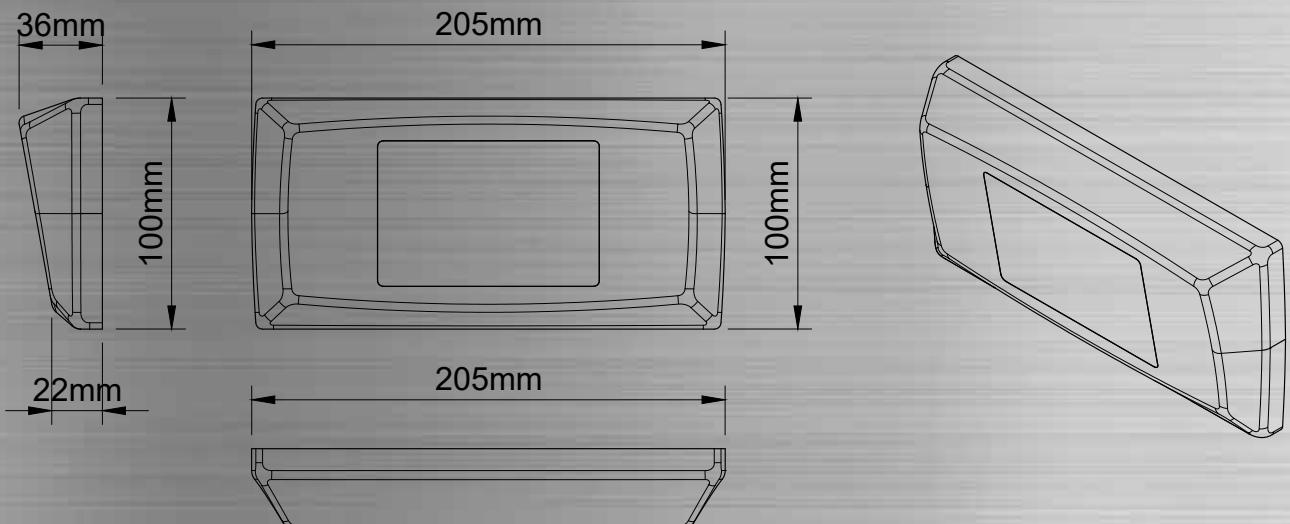

Crown

Landing Operating Panel

205x100x37mm

205x100x37mm

205x100x37mm

205x100x37mm