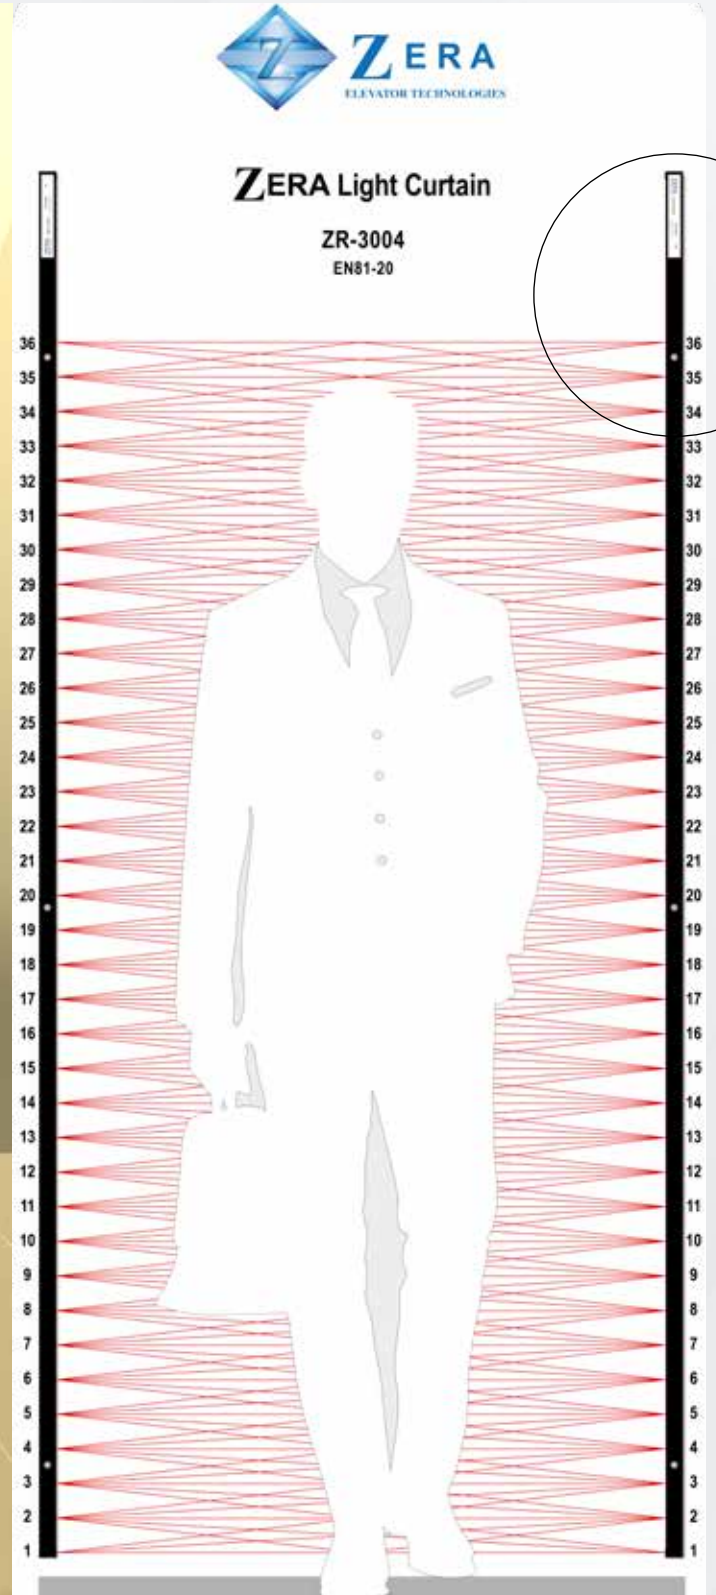

Zera Light Curtain